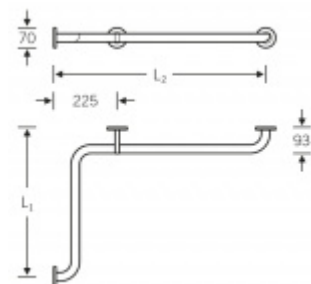

Produktový list

platný k 27. 9. 2024

luxusnikovani.cz
DELIVERED BY EFB

Madlo na zeď FSB 82 8211 Pravé provedení, L1=528mm - L2=750mm

FSB

ID produktu: 13411

Madlo na zeď s ergonomickým tvarem a zalomením.
Provedení pravé nebo levé

Masivní nerez

Vhodné pro kombinaci se sedátkem 82 8250 00001

Vaše cena bez DPH

11 109 Kč

Vaše cena s DPH

13 441,89 Kč

Zobrazit produkt