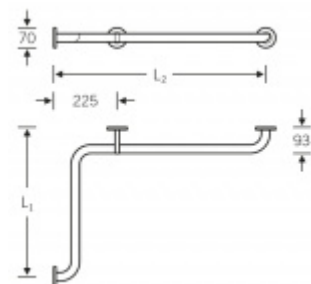

Produktový list

platný k 3. 11. 2024

luxusnikovani.cz
DELIVERED BY EFB

Madlo na zeď FSB 82 8211 Pravé provedení, L1=528mm - L2=975mm

FSB

ID produktu: 13410

Madlo na zeď s ergonomickým tvarem a zalomením.
Provedení pravé nebo levé

Masivní nerez

Vhodné pro kombinaci se sedátkem 82 8250 00001

Vaše cena bez DPH

474,9 €

Vaše cena s DPH

574,63 €

Zobrazit produkt