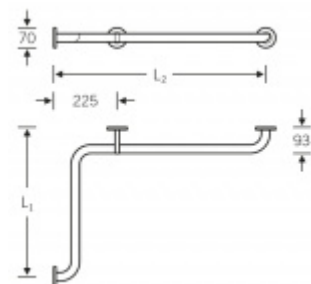

Produktový list

platný k 27. 9. 2024

luxusnikovani.cz
DELIVERED BY EFB

Madlo na zeď FSB 82 8211 Pravé provedení, L1=528mm - L2=975mm

FSB

ID produktu: 13410

Madlo na zeď s ergonomickým tvarem a zalomením.
Provedení pravé nebo levé

Masivní nerez

Vhodné pro kombinaci se sedátkem 82 8250 00001

Vaše cena bez DPH

11 635 Kč

Vaše cena s DPH

14 078,35 Kč

Zobrazit produkt