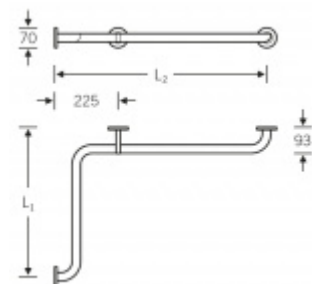

Produktový list

platný k 27. 9. 2024

luxusnikovani.cz
DELIVERED BY EFB

Madlo na zeď FSB 82 8211 Pravé provedení, L1=750mm - L2=750mm

FSB

ID produktu: 13409

Madlo na zeď s ergonomickým tvarem a zalomením.
Provedení pravé nebo levé

Masivní nerez

Vhodné pro kombinaci se sedátkem 82 8250 00001

Vaše cena bez DPH

13 136 Kč

Vaše cena s DPH

15 894,56 Kč

Zobrazit produkt