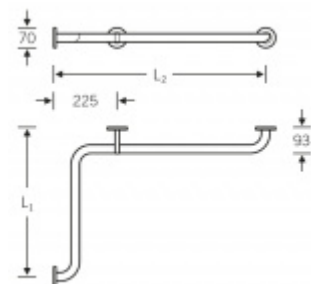

Produktový list

platný k 3. 11. 2024

luxusnikovani.cz
DELIVERED BY EFB

Madlo na zeď FSB 82 8211 Levé provedení, L1=528mm - L2=750mm

FSB

ID produktu: 13408

Madlo na zeď s ergonomickým tvarem a zalomením.
Provedení pravé nebo levé

Masivní nerez

Vhodné pro kombinaci se sedátkem 82 8250 00001

Vaše cena bez DPH

453,43 €

Vaše cena s DPH

548,65 €

Zobrazit produkt