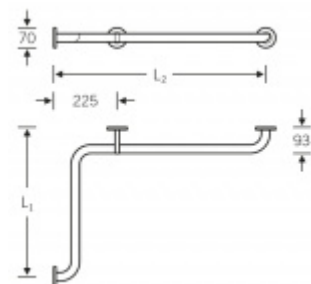

Produktový list

platný k 2. 10. 2024

luxusnikovani.cz
DELIVERED BY EFB

Madlo na zeď FSB 82 8211 Levé provedení, L1=528mm - L2=975mm

FSB

ID produktu: 13407

Madlo na zeď s ergonomickým tvarem a zalomením.
Provedení pravé nebo levé

Masivní nerez

Vhodné pro kombinaci se sedátkem 82 8250 00001

Vaše cena bez DPH

11 635 Kč

Vaše cena s DPH

14 078,35 Kč

Zobrazit produkt