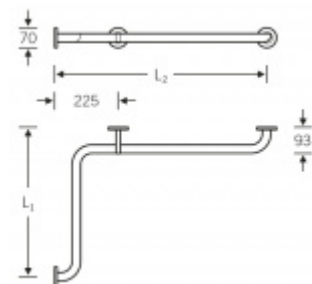

Produktový list

platný k 27. 9. 2024

luxusnikovani.cz
DELIVERED BY EFB

Madlo na zeď FSB 82 8211 Levé provedení, L1=750mm - L2=750mm

FSB

ID produktu: 13406

Madlo na zeď s ergonomickým tvarem a zalomením.
Provedení pravé nebo levé

Masivní nerez

Vhodné pro kombinaci se sedátkem 82 8250 00001

Vaše cena bez DPH

13 136 Kč

Vaše cena s DPH

15 894,56 Kč

Zobrazit produkt