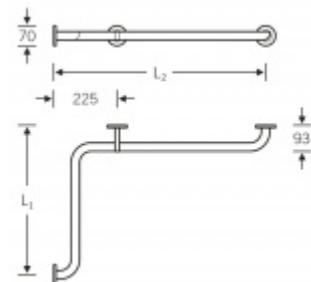

## Madlo na zeď FSB 82 8211

**FSB**

Madlo na zeď s ergonomickým tvarem a zalomením.  
Provedení pravé nebo levé

Masivní nerez

Vhodné pro kombinaci se sedátkem 82 8250 00001

### Levé provedení

[Madlo na zeď FSB 82 8211](#)  
Levé provedení, L1=528mm - L2=750mm

DETAIL

Termín bude prověřen u dodavatele

**11 109 Kč bez DPH**  
13 441,89 Kč s DPH

[Madlo na zeď FSB 82 8211](#)  
Levé provedení, L1=528mm - L2=975mm

DETAIL

Termín bude prověřen u dodavatele

**11 635 Kč bez DPH**  
14 078,35 Kč s DPH

[Madlo na zeď FSB 82 8211](#)  
Levé provedení, L1=750mm - L2=750mm

DETAIL

Termín bude prověřen u dodavatele

**13 136 Kč bez DPH**  
15 894,56 Kč s DPH

### Pravé provedení

[Madlo na zeď FSB 82 8211](#)  
Pravé provedení, L1=528mm - L2=750mm

DETAIL

Termín bude prověřen u dodavatele

**11 109 Kč bez DPH**  
13 441,89 Kč s DPH

[Madlo na zeď FSB 82 8211](#)  
Pravé provedení, L1=528mm - L2=975mm