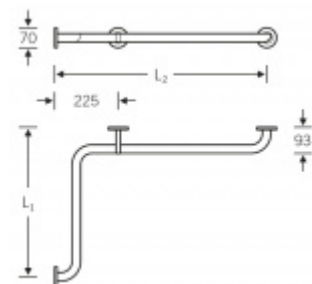

Produktový list

platný k 27. 9. 2024

luxusnikovani.cz
DELIVERED BY EFB

Madlo na zeď FSB 82 8211

FSB

Madlo na zeď s ergonomickým tvarem a zalomením.
Provedení pravé nebo levé

Masivní nerez

Vhodné pro kombinaci se sedátkem 82 8250 00001

Levé provedení

[Madlo na zeď FSB 82 8211](#)
Levé provedení, L1=528mm - L2=750mm

DETAIL

Termín bude prověřen u dodavatele

11 109 Kč bez DPH
13 441,89 Kč s DPH

[Madlo na zeď FSB 82 8211](#)
Levé provedení, L1=528mm - L2=975mm

DETAIL

Termín bude prověřen u dodavatele

11 635 Kč bez DPH
14 078,35 Kč s DPH

[Madlo na zeď FSB 82 8211](#)
Levé provedení, L1=750mm - L2=750mm

DETAIL

Termín bude prověřen u dodavatele

13 136 Kč bez DPH
15 894,56 Kč s DPH

Pravé provedení

[Madlo na zeď FSB 82 8211](#)
Pravé provedení, L1=528mm - L2=750mm

DETAIL

Termín bude prověřen u dodavatele

11 109 Kč bez DPH
13 441,89 Kč s DPH

[Madlo na zeď FSB 82 8211](#)
Pravé provedení, L1=528mm - L2=975mm