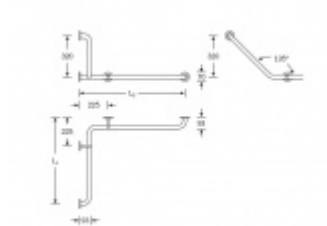

Produktový list

platný k 25. 8. 2024

luxusnikovani.cz
DELIVERED BY EFB

Madlo na zeď FSB 82 8213 Levé provedení, L1=675mm - L2=675mm

FSB

ID produktu: 13404

Madlo na zeď s ergonomickým tvarem a zalomením.
Provedení pravé nebo levé

Masivní nerez

Vhodné pro kombinaci se sedátkem 82 8250

Vaše cena bez DPH

15 120 Kč

Vaše cena s DPH

18 295,2 Kč

Zobrazit produkt