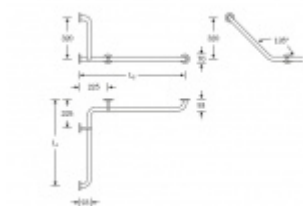

Masivní nerez

Vhodné pro kombinaci se sedátkem 82 8250

Vaše cena bez DPH

643,4 €

Vaše cena s DPH

778,52 €

Zobrazit produkt

PŘÍSLUŠENSTVÍ