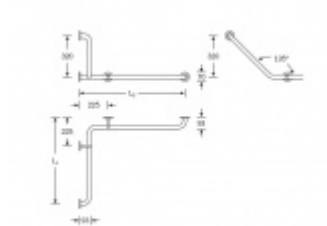

Produktový list

platný k 22. 7. 2024

luxusnikovani.cz
DELIVERED BY EFB

Madlo na zeď FSB 82 8213 Pravé provedení, L1=675mm - L2=675mm

FSB

ID produktu: 13403

Madlo na zeď s ergonomickým tvarem a zalomením.
Provedení pravé nebo levé

Masivní nerez

Vhodné pro kombinaci se sedátkem 82 8250

Vaše cena bez DPH

15 120 Kč

Vaše cena s DPH

18 295,2 Kč

Zobrazit produkt