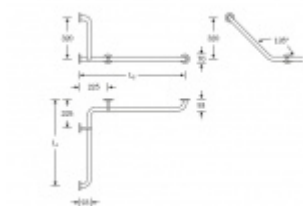

Produktový list

platný k 2. 10. 2024

luxusnikovani.cz
DELIVERED BY EFB

Madlo na zeď FSB 82 8213 Pravé provedení, L1=825mm - L2=675mm

FSB

ID produktu: 13401

Madlo na zeď s ergonomickým tvarem a zalomením.
Provedení pravé nebo levé

Masivní nerez

Vhodné pro kombinaci se sedátkem 82 8250

Vaše cena bez DPH

15 468 Kč

Vaše cena s DPH

18 716,28 Kč

Zobrazit produkt