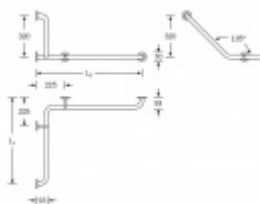

Produktový list

platný k 22. 7. 2024

luxusnikovani.cz
DELIVERED BY EFB

Madlo na zeď FSB 82 8213

FSB

Madlo na zeď s ergonomickým tvarem a zalomením.
Provedení pravé nebo levé

Masivní nerez

Vhodné pro kombinaci se sedátkem 82 8250

Levé provedení

[Madlo na zeď FSB 82 8213](#)
[Levé provedení, L1=675mm - L2=675mm](#)

DETAIL

Termín bude prověřen u dodavatele

15 120 Kč bez DPH
18 295,2 Kč s DPH

[Madlo na zeď FSB 82 8213](#)
[Levé provedení, L1=675mm - L2=825mm](#)