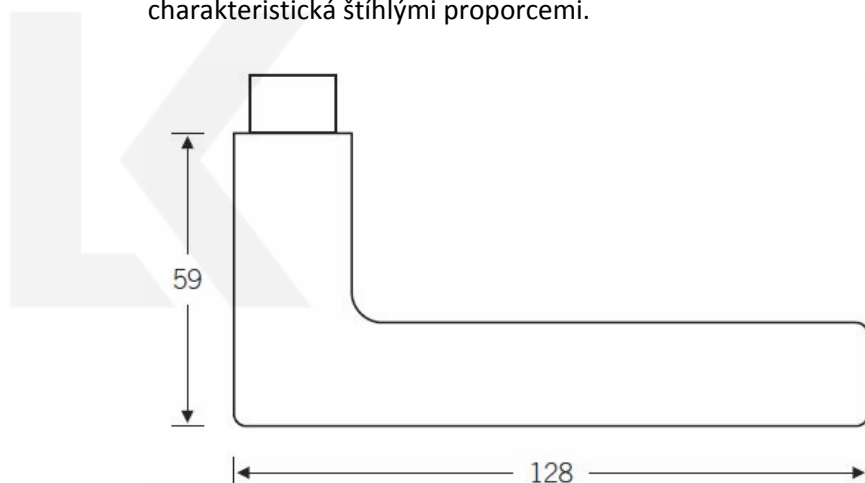

Produktový list

platný k 1. 9. 2024

luxusnikovani.cz
DELIVERED BY EFB

Kování FSB 12 1005 ASL Eloxovaný hliník, klika / klika, WC uzamykání, čtyřhran 8 mm

FSB

ID produktu: 132

Design: Johannes Potente

Na trhu je mnoho klik, které mají klínovitý tvar. Skoro každý výrobce má podobný tvar ve své nabídce. První originál této kliky byl pravděpodobně vyroben profesorem Maxem Burchhartzem. Verze FSB upravená Johannesem Potentem je charakteristická štíhlými proporcemi.