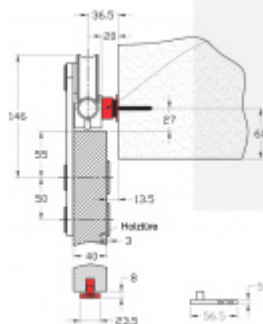

Maximální váha křídla: 100 kg

Maximální šířka křídla: 1000 mm

Sestava obsahuje:

Set 1 jednokřídlé dveře: 1x kolejnice 25 mm (délka 2000 mm), 2x koncový doraz, 2x vozík, 5x upevnění na zeď, 1x vodící element pro dřevo na zem, 2x koncovka trubky

Set 2 dvoukřídlé dveře: 2x kolejnice 25 mm (délka 2000 mm), 2x koncový doraz, 4x vozík, 10x upevnění na zeď, 2x vodící element pro dřevo na zem, 2x koncovka trubky, 1x spojka trubky

!! Při délce lišty přesahující 2100 mm bude dopravné kalkulováno individuálně. Cenu za dopravu sdělíme po objednání případně jí můžete poptat předem. Dopravné je realizováno přímo z výrobního závodu v zahraničí !!