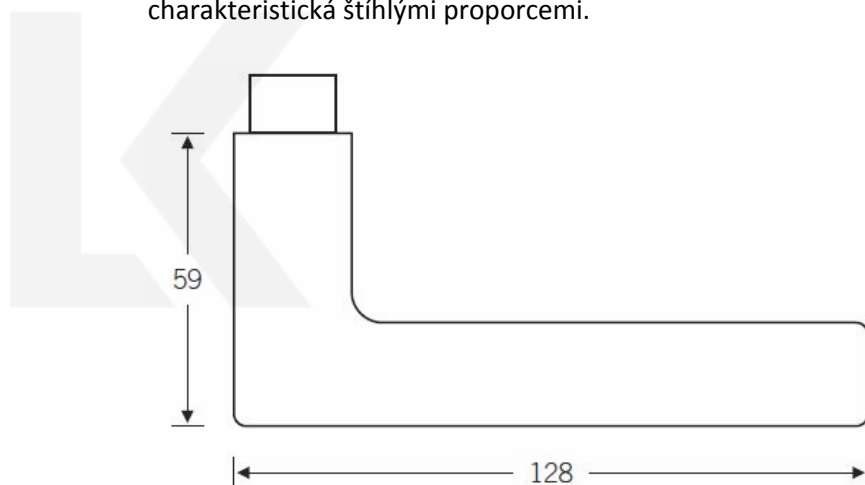

Produktový list

platný k 1. 9. 2024

luxusnikovani.cz
DELIVERED BY EFB

Kování FSB 12 1005 ASL Eloxovaný hliník, klika / klika, WC uzamykání, čtyřhran 6 mm

FSB

ID produktu: 130

Design: Johannes Potente

Na trhu je mnoho klik, které mají klínovitý tvar. Skoro každý výrobce má podobný tvar ve své nabídce. První originál této kliky byl pravděpodobně vyroben profesorem Maxem Burchhartzem. Verze FSB upravená Johannesem Potentem je charakteristická štíhlými proporcemi.