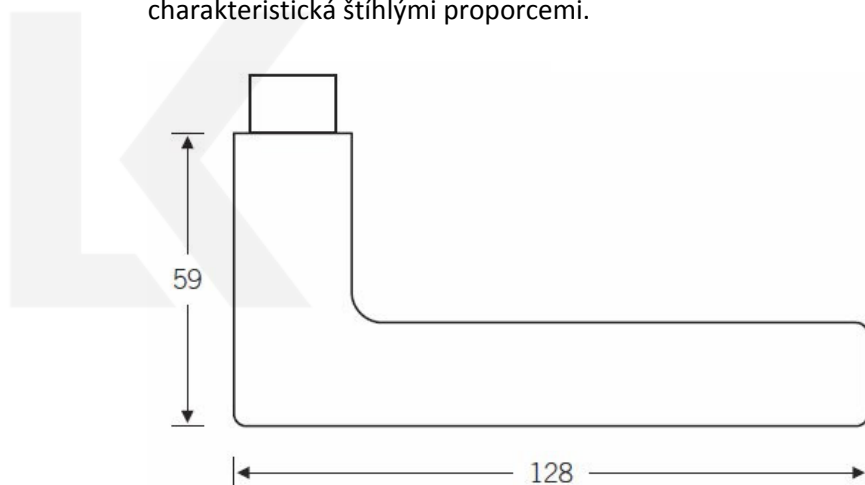

## Kování FSB 12 1005 ASL Eloxovaný hliník, klika / klika, WC uzamykání, čtyřhran 6 mm

**FSB**

ID produktu: 130

Design: Johannes Potente

Na trhu je mnoho klik, které mají klínovitý tvar. Skoro každý výrobce má podobný tvar ve své nabídce. První originál této kliky byl pravděpodobně vyroben profesorem Maxem Burchhartzem. Verze FSB upravená Johannesem Potentem je charakteristická štíhlými proporcemi.