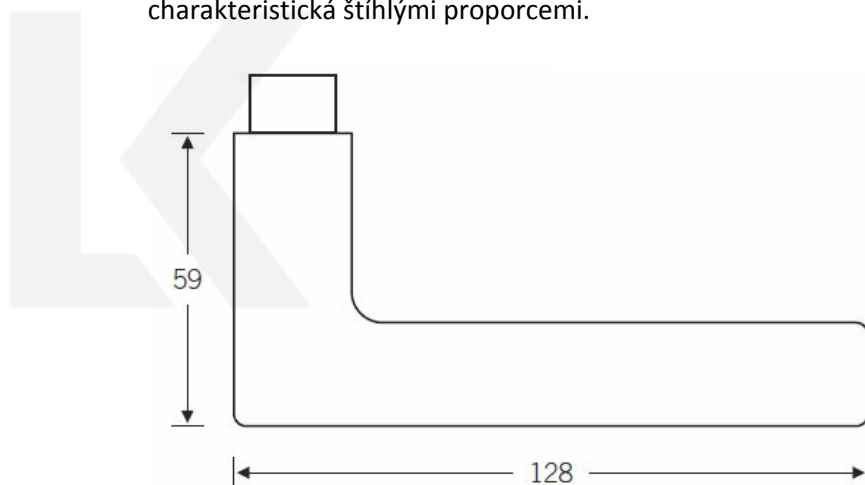

Produktový list

platný k 6. 10. 2024

luxusnikovani.cz
DELIVERED BY EFB

Kování FSB 12 1005 ASL Nerez kartáčovaná, klika / klika, WC uzamykání, čtyřhran 6 mm

FSB

ID produktu: 129

Design: Johannes Potente

Na trhu je mnoho klik, které mají klínovitý tvar. Skoro každý výrobce má podobný tvar ve své nabídce. První originál této kliky byl pravděpodobně vyroben profesorem Maxem Burchhartzem. Verze FSB upravená Johannesem Potentem je charakteristická štíhlými proporcemi.