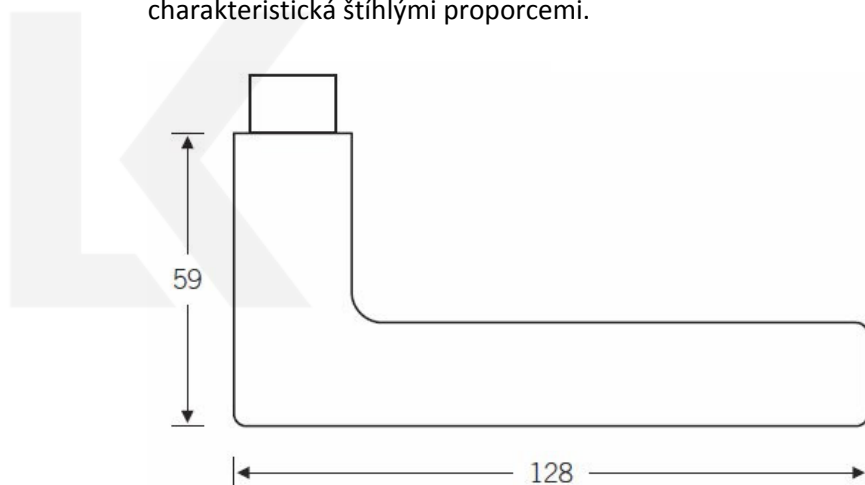

Produktový list

platný k 27. 7. 2024

luxusnikovani.cz
DELIVERED BY EFB

Kování FSB 12 1005 ASL Eloxovaný hliník, klika / koule, Cylindrická vložka

FSB

ID produktu: 128

Design: Johannes Potente

Na trhu je mnoho klik, které mají klínovitý tvar. Skoro každý výrobce má podobný tvar ve své nabídce. První originál této kliky byl pravděpodobně vyroben profesorem Maxem Burchhartzem. Verze FSB upravená Johannesem Potentem je charakteristická štíhlými proporcemi.