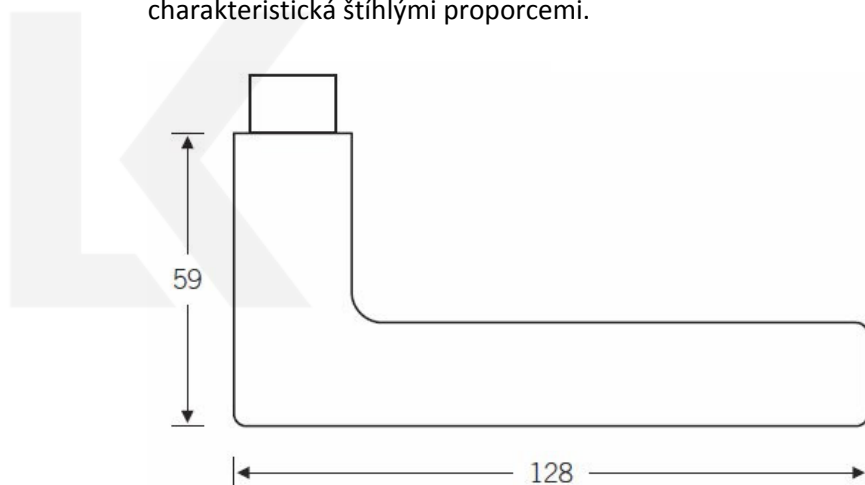

Produktový list

platný k 1. 9. 2024

luxusnikovani.cz
DELIVERED BY EFB

Kování FSB 12 1005 ASL Eloxovaný hliník, klika / koule, Cylindrická vložka

FSB

ID produktu: 128

Design: Johannes Potente

Na trhu je mnoho klik, které mají klínovitý tvar. Skoro každý výrobce má podobný tvar ve své nabídce. První originál této kliky byl pravděpodobně vyroben profesorem Maxem Burchhartzem. Verze FSB upravená Johannesem Potentem je charakteristická štíhlými proporcemi.