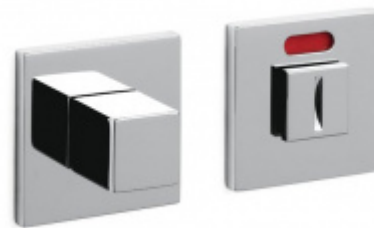

OLIVARI Living nízká rozeta Superfinish antracit satin, Cylindrická vločka

OLIVARI 

ID produktu: 12799

Design: Dominique Perrault

Pár klik na dveře včetně rozet pod kliku a pro klíč.

Materiál: masivní mosaz s povrchovými úpravami

PŘÍSLUŠENSTVÍ

**Olivari CUBO WC
uzamykání nízká rozeta**

OLIVARI

OD OD 61,92 €

Termín bude prověřen u
dodavatele

**Olivari CUBO S WC
uzamykání**

OLIVARI

OD OD 28,16 €

Termín bude prověřen u
dodavatele

**Olivari CUBO WC
uzamykání s
ukazatelem nízká
rozeta**

OLIVARI

OD OD 61,92 €

Termín bude prověřen u
dodavatele

PODOBNÉ PRODUKTY

**Okenní klika Olivari
Living nízká rozeta**