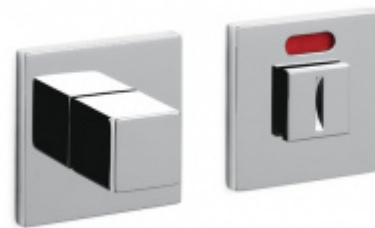

OLIVARI Living nízká rozeta Superfinish antracit satin, Obyčejný klíč

OLIVARI 

ID produktu: 12798

Design: Dominique Perrault

Pár klik na dveře včetně rozet pod kliku a pro klíč.

Materiál: masivní mosaz s povrchovými úpravami

Sadu s WC kličkou je nutné objednat samostatně. Vyberte set kování bez spodních rozet a do objednávky přidejte WC zamykání Olivari dle výběru [zde](#).

Rozety se standardně montují jednostranně pomocí vrtů na plochu dveří. Standardně montáž neprobíhá skrz dveře a zámek.

PŘÍSLUŠENSTVÍ

**Olivari CUBO WC
uzamykání nízká rozeta**

OLIVARI

OD OD 64,55 €

Termín bude prověřen u
dodavatele

**Olivari CUBO S WC
uzamykání**

OLIVARI

OD OD 29,36 €

Termín bude prověřen u
dodavatele

**Olivari CUBO WC
uzamykání s
ukazatelem nízká
rozeta**

OLIVARI

OD OD 64,55 €

Termín bude prověřen u
dodavatele

PODOBNÉ PRODUKTY

**Okenní klika Olivari
Living nízká rozeta**