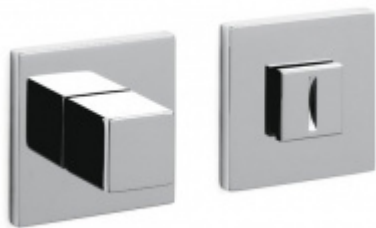

OLIVARI Living nízká rozeta Superfinish antracit satin, Obyčejný klíč

OLIVARI 

ID produktu: 12798

Design: Dominique Perrault

Pár klik na dveře včetně rozet pod kliku a pro klíč.

Materiál: masivní mosaz s povrchovými úpravami

PŘÍSLUŠENSTVÍ

**Olivari CUBO WC
uzamykání nízká rozeta**

OLIVARI

OD OD 64,55 €

Termín bude prověřen u
dodavatele

**Olivari CUBO S WC
uzamykání**

OLIVARI

OD OD 29,36 €