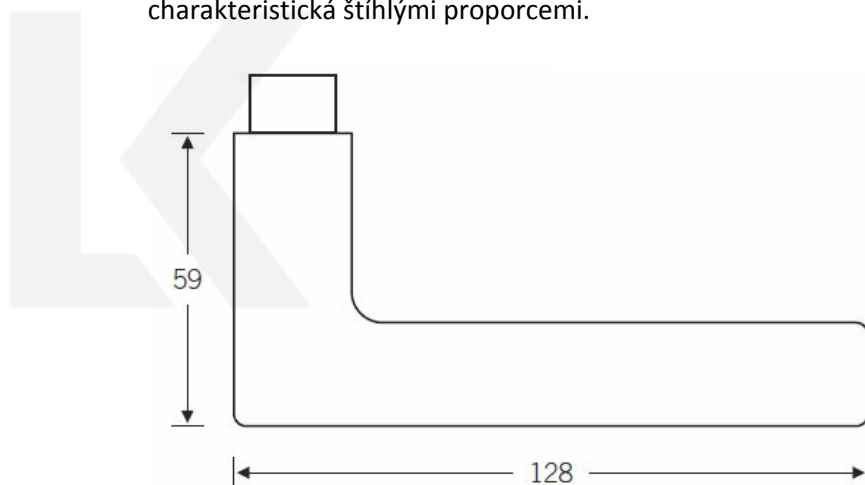

## Kování FSB 12 1005 ASL Nerez kartáčovaná, Cylindrická vložka, klika / klika

**FSB**

ID produktu: 125

Design: Johannes Potente

Na trhu je mnoho klik, které mají klínovitý tvar. Skoro každý výrobce má podobný tvar ve své nabídce. První originál této kliky byl pravděpodobně vyroben profesorem Maxem Burchhartzem. Verze FSB upravená Johannesem Potentem je charakteristická štíhlými proporcemi.