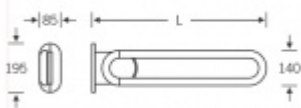

Sklopné Madlo k umyvadlu FSB 82 8224 Nerez kartáčovaná, Levé provedení, 700 mm

FSB

ID produktu: 12446

Ergonomické sklopné madlo k umyvadlu

Sklopná funkce je s pružinou. V koncové poloze drží pevně.

Kompaktibilní s TECEprofile 9.042.011

Nosnost 100 Kg

Nerez kartáčovaná

Upevňovací materiál je součástí dodávky .

Vyobrazené madlo je levé .

Vaše cena bez DPH

713,62 €

Vaše cena s DPH

863,48 €

Illustration: left