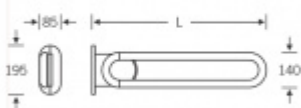

Sklopné Madlo k umyvadlu FSB 82 8224 Nerez kartáčovaná, Levé provedení, 700 mm

FSB

ID produktu: 12446

Ergonomické sklopné madlo k umyvadlu

Sklopná funkce je s pružinou. V koncové poloze drží pevně.

Kompaktibilní s TECEprofile 9.042.011

Nosnost 100 Kg

Nerez kartáčovaná

Upevňovací materiál je součástí dodávky .

Vyobrazené madlo je levé .

Vaše cena bez DPH

16 770 Kč

Vaše cena s DPH

20 291,7 Kč

[Zobrazit produkt](#)

Illustration: left