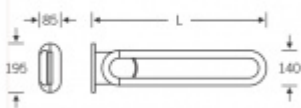

Sklopné Madlo k umyvadlu FSB 82 8224 Nerez leštěná, Levé provedení, 700 mm

FSB

ID produktu: 12444

Ergonomické sklopné madlo k umyvadlu

Sklopná funkce je s pružinou. V koncové poloze drží pevně.

Kompaktibilní s TECEprofile 9.042.011

Nosnost 100 Kg

Nerez kartáčovaná

Upevňovací materiál je součástí dodávky .

Vyobrazené madlo je levé .

Vaše cena bez DPH

856,3 €

Vaše cena s DPH

1 036,12 €

Zobrazit produkt

Illustration: left