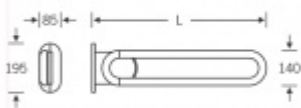

Sklopné Madlo k umyvadlu FSB 82 8224 Nerez leštěná, Levé provedení, 700 mm

FSB

ID produktu: 12444

Ergonomické sklopné madlo k umyvadlu

Sklopná funkce je s pružinou. V koncové poloze drží pevně.

Kompaktibilní s TECEprofile 9.042.011

Nosnost 100 Kg

Nerez kartáčovaná

Upevňovací materiál je součástí dodávky .

Vyobrazené madlo je levé .

Vaše cena bez DPH

20 123 Kč

Vaše cena s DPH

24 348,83 Kč

[Zobrazit produkt](#)

Illustration: left