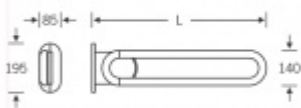

Nosnost 100 Kg

Nerez kartáčovaná

Upevňovací materiál je součástí dodávky .

Vyobrazené madlo je levé .

**Vaše cena bez DPH**

**810,82 €**

Vaše cena s DPH

981,09 €

Zobrazit produkt

Illustration: left