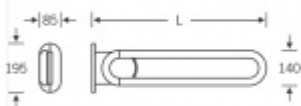

Sklopné Madlo k umyvadlu FSB 82 8224 Nerez leštěná, Levé provedení, 600 mm

FSB

ID produktu: 12443

Ergonomické sklopné madlo k umyvadlu

Sklopná funkce je s pružinou. V koncové poloze drží pevně.

Kompaktibilní s TECEprofile 9.042.011

Nosnost 100 Kg

Nerez kartáčovaná

Upevňovací materiál je součástí dodávky .

Vyobrazené madlo je levé .

Vaše cena bez DPH

19 865 Kč

Vaše cena s DPH

24 036,65 Kč

[Zobrazit produkt](#)

Illustration: left