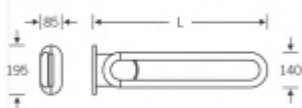

Nosnost 100 Kg

Nerez kartáčovaná

Upevňovací materiál je součástí dodávky .

Vyobrazené madlo je levé .

**Vaše cena bez DPH**

**20 123 Kč**

Vaše cena s DPH

24 348,83 Kč

Illustration: left