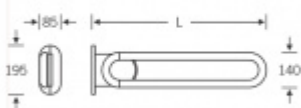

Nosnost 100 Kg

Nerez kartáčovaná

Upevňovací materiál je součástí dodávky .

Vyobrazené madlo je levé .

**Vaše cena bez DPH**

**19 865 Kč**

Vaše cena s DPH

24 036,65 Kč

Zobrazit produkt

Illustration: left