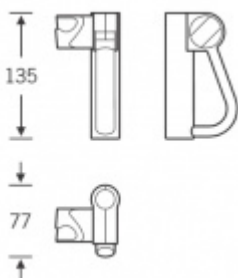

Produktový list

platný k 3. 11. 2024

luxusnikovani.cz
DELIVERED BY EFB

Držák sprchy polohovací montáž FSB 82 8260 00050 Nerez leštěná

FSB

ID produktu: 12397

Držák sprchové hlavice s polohovačem výšky

Polohování hlavice je velice jednoduché a intuitivní. Odjištění a zajištění probíhá pomocí velké páky na držáku. Fixace hlavice je zajištěna oboustrannou gumou, která přiléhá na trubku. Nehrozí tak nikdy samovolné posunování hlavice dolů.

Délka 900 mm

Montáž na zeď

Vaše cena bez DPH

315,02 €

Vaše cena s DPH

381,17 €

Zobrazit produkt