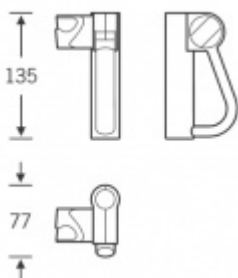

Produktový list

platný k 25. 8. 2024

luxusnikovani.cz
DELIVERED BY EFB

Držák sprchy polohovací montáž FSB 82 8260 00050 Nerez leštěná

FSB

ID produktu: 12397

Držák sprchové hlavice s polohovačem výšky

Polohování hlavice je velice jednoduché a intuitivní. Odjištění a zajištění probíhá pomocí velké páky na držáku. Fixace hlavice je zajištěna oboustrannou gumou, která přiléhá na trubku. Nehrozí tak nikdy samovolné posunování hlavice dolů.

Délka 900 mm

Montáž na zeď

Vaše cena bez DPH

7 718 Kč

Vaše cena s DPH

9 338,79 Kč

Zobrazit produkt