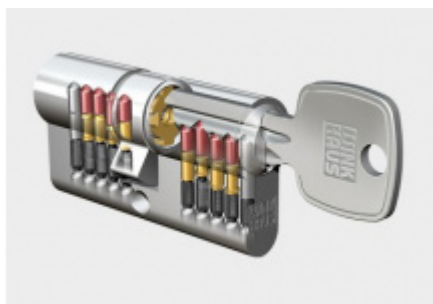

Držák sprchového závěsu bezpečnostní FSB 82 8235 Nerez leštěná, 1500 mm/1500 mm

FSB

ID produktu: 12391

Držák sprchového závěsu rohový se stropovým držákem a kroužky na textilií. Uchycení ke stropu může být upraveno dle potřeby na místě.

Bezpečnostní provedení spočívá v tom, že jsou kroužky upraveny speciálně tak, že při silném tahu za textilií lehce vyskočí z konzole bez poškození.

Vhodné pro použití v provozech, kde je potřeba klienty chránit před případným sebeпоškozením.

773,99 €

Zobrazit produkt

PŘÍSLUŠENSTVÍ

**Automatický,
samozamykací zámek
Winkhaus autoLock
AV3**

Winkhaus

OD 211,49 €

Termín bude prověřen u
dodavatele

**Cylindrická vložka
Winkhaus - XR - třída 3**

Winkhaus

OD OD 19,79 €

5 pracovních dní

**Cylindrická vložka s
otočným knoflíkem
Winkhaus XR 3.třída**

Winkhaus

OD OD 44,04 €

5 pracovních dní