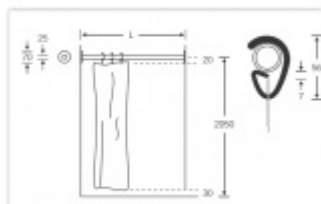

Nerez kartáčovaná

Rozměry:

L = 900 mm (8 kroužků)

L = 1200 mm (16 kroužků)

L = 1500 mm (16 kroužků)

L = 1800 mm (16 kroužků)

Uvedená cena je pouze za konzoli. Textilii je potřeba dokoupit samostatně.

Vaše cena bez DPH