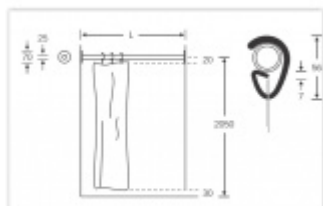

Nerez kartáčovaná

Rozměry:

L = 900 mm (8 kroužků)

L = 1200 mm (16 kroužků)

L = 1500 mm (16 kroužků)

L = 1800 mm (16 kroužků)

Uvedená cena je pouze za konzoli. Textilii je potřeba dokoupit samostatně.

Vaše cena bez DPH