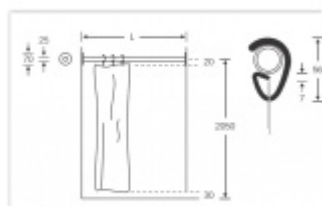

Rozměry:

L = 900 mm ( 8 kroužků )

L = 1200 mm ( 16 kroužků )

L = 1500 mm ( 16 kroužků )

L = 1800 mm ( 16 kroužků )

Uvedená cena je pouze za konzoli. Textilii je potřeba dokoupit samostatně.

**Vaše cena bez DPH**