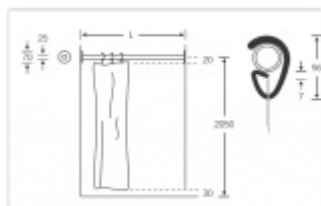

Rozměry:

L = 900 mm ( 8 kroužků )

L = 1200 mm ( 16 kroužků )

L = 1500 mm ( 16 kroužků )

L = 1800 mm ( 16 kroužků )

Uvedená cena je pouze za konzoli. Textilii je potřeba dokoupit samostatně.

**Vaše cena bez DPH**