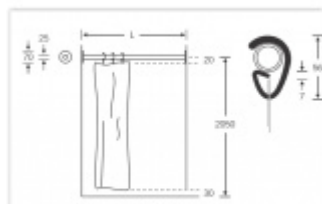

Nerez kartáčovaná

Rozměry:

L = 900 mm (8 kroužků)

L = 1200 mm (16 kroužků)

L = 1500 mm (16 kroužků)

L = 1800 mm (16 kroužků)

Uvedená cena je pouze za konzoli. Textilii je potřeba dokoupit samostatně.

Vaše cena bez DPH