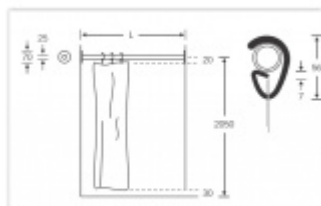

Nerez kartáčovaná

Rozměry:

L = 900 mm (8 kroužků)

L = 1200 mm (16 kroužků)

L = 1500 mm (16 kroužků)

L = 1800 mm (16 kroužků)

Uvedená cena je pouze za konzoli. Textilii je potřeba dokoupit samostatně.

Vaše cena bez DPH