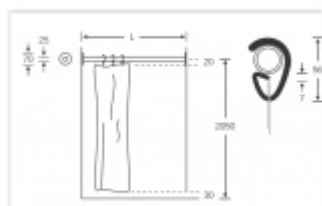

Nerez kartáčovaná

Rozměry:

L = 900 mm (8 kroužků)

L = 1200 mm (16 kroužků)

L = 1500 mm (16 kroužků)

L = 1800 mm (16 kroužků)

Uvedená cena je pouze za konzoli. Textilii je potřeba dokoupit samostatně.

Vaše cena bez DPH