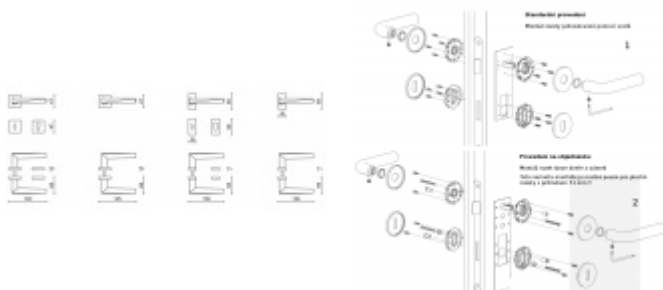

Produktový list

platný k 23. 7. 2024

luxusnikovani.cz
DELIVERED BY EFB

OLIVARI Sky

OLIVARI 

Design: Claudio Bellini

Pár klik na dveře včetně rozet pod kliku a pro klíč.

Materiál: masivní mosaz s povrchovými úpravami

Superfinish povrchy mají záruku 10 let na povrchovou úpravu.

Sada kování lze objednat také bez spodních rozet pro klíč nebo s WC klíčkou.

Rozety se standardně montují jednostranně pomocí vrtů. Lze objednat provedení montáž rozet skrze dveře a zámek. Tato varianta montáže je možná pouze pro ploché rozety s průměrem 51 mm.