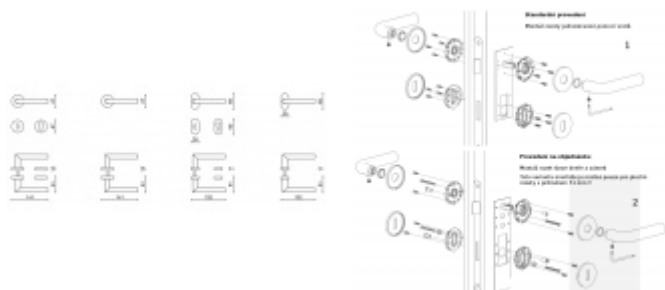

Sada kování lze objednat také bez spodních rozet pro klíč nebo s WC klíčkou.

Rozety s WC klíčkou můžete vybrat [zde](#).

**Rozety se standardně montují jednostranně pomocí vrtů. Lze objednat provedení montáž rozet skrze dveře a zámek. Tato varianta montáže je možná pouze pro ploché rozety s průměrem 51 mm.**