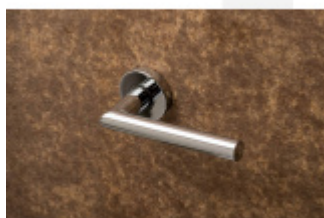

Sada kování lze objednat také bez spodních rozet pro klíč nebo s WC klíčkou.

Rozety s WC klíčkou můžete vybrat [zde](#).

**Rozety se standardně montují jednostranně pomocí vrtů. Lze objednat provedení montáž rozet skrze dveře a zámek. Tato varianta montáže je možná pouze pro ploché rozety s průměrem 51 mm.**