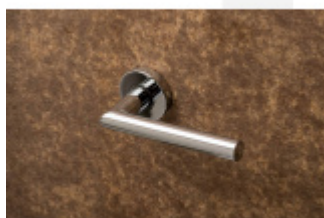

Produktový list

platný k 25. 8. 2024

luxusnikovani.cz
DELIVERED BY EFB

OLIVARI Serenella

OLIVARI 

Design: Studio Olivari

Pár klik na dveře včetně rozet pod kliku a pro klíč.

Materiál: masivní mosaz s povrchovými úpravami

Superfinish povrchy mají záruku 10 let na povrchovou úpravu.

Sada kování lze objednat také bez spodních rozet pro klíč nebo s WC klíčkou.

Rozety s WC klíčkou můžete vybrat [zde](#).

Rozety se standardně montují jednostranně pomocí vrtů. Lze objednat provedení montáž rozet skrze dveře a zámek. Tato varianta montáže je možná pouze pro ploché rozety s průměrem 51 mm.