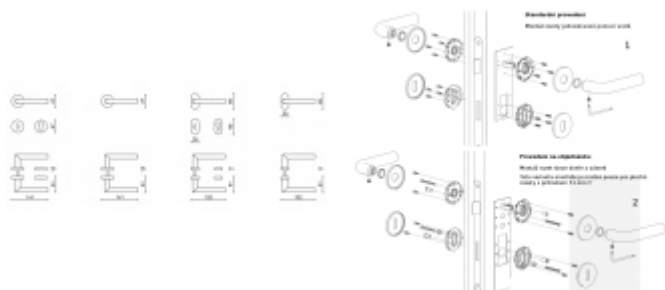

Superfinish povrchy mají záruku 10 let na povrchovou úpravu.

Sada kování lze objednat také bez spodních rozet pro klíč nebo s WC klíčkou.

Rozety s WC klíčkou můžete vybrat [zde](#).

Rozety se standardně montují jednostranně pomocí vrtů. Lze objednat provedení montáž rozet skrze dveře a zámek. Tato varianta montáže je možná pouze pro ploché rozety s průměrem 51 mm.