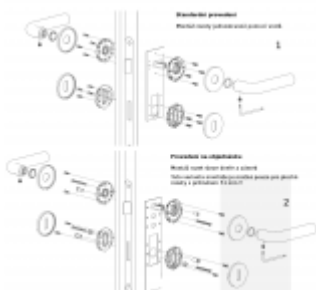

Produktový list

platný k 3. 11. 2024

luxusnikovani.cz
DELIVERED BY EFB

OLIVARI Selene

OLIVARI 

Design: Massimo Iosa Ghini

Pár klik na dveře včetně rozet pod kliku a pro klíč.

Materiál: masivní mosaz s povrchovými úpravami

Superfinish povrchy mají záruku 10 let na povrchovou úpravu.

Sada kování lze objednat také bez spodních rozet pro klíč nebo s WC klíčkou.

Rozety s WC klíčkou můžete vybrat [zde](#).

Rozety se standardně montují jednostranně pomocí vrtů. Lze objednat provedení montáž rozet skrze dveře a zámek. Tato varianta montáže je možná pouze pro ploché rozety s průměrem 51 mm.