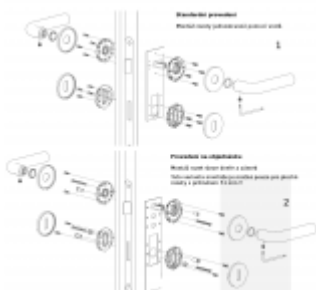

Produktový list

platný k 22. 7. 2024

luxusnikovani.cz
DELIVERED BY EFB

OLIVARI Selene

OLIVARI 

Design: Massimo Iosa Ghini

Pár klik na dveře včetně rozet pod kliku a pro klíč.

Materiál: masivní mosaz s povrchovými úpravami

Superfinish povrchy mají záruku 10 let na povrchovou úpravu.

Sada kování lze objednat také bez spodních rozet pro klíč nebo s WC klíčkou.

Rozety s WC klíčkou můžete vybrat [zde](#).

Rozety se standardně montují jednostranně pomocí vrtů. Lze objednat provedení montáž rozet skrze dveře a zámek. Tato varianta montáže je možná pouze pro ploché rozety s průměrem 51 mm.