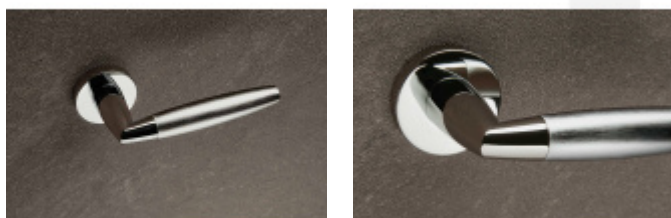

Produktový list

platný k 22. 7. 2024

luxusnikovani.cz
DELIVERED BY EFB

OLIVARI Sector

OLIVARI 

Design: Penta Associati

Pár klik na dveře včetně rozet pod kliku a pro klíč.

Materiál: masivní mosaz s povrchovými úpravami

Superfinish povrchy mají záruku 10 let na povrchovou úpravu.

Sada kování lze objednat také bez spodních rozet pro klíč nebo s WC klíčkou.

Rozety s WC klíčkou můžete vybrat [zde](#).

Rozety se standardně montují jednostranně pomocí vrtů. Lze objednat provedení montáž rozet skrze dveře a zámek. Tato varianta montáže je možná pouze pro ploché rozety s průměrem 51 mm.

Chrom leštěný / chrom matný

OLIVARI Sector
Chrom leštěný / chrom matný, Bez rozety/otvoru pro klíč

DETAIL

Termín bude prověřen u dodavatele

2 533 Kč bez DPH
3 064,93 Kč s DPH

OLIVARI Sector
Chrom leštěný / chrom matný, Obyčejný klíč

OLIVARI Sector
Superfinish zlatý leštěný / zlatý satin, Bez rozety/otvoru pro klíč

DETAIL

Termín bude prověřen u dodavatele

3 309 Kč bez DPH
4 003,89 Kč s DPH

OLIVARI Sector
Superfinish zlatý leštěný / zlatý satin, Cylindrická vložka