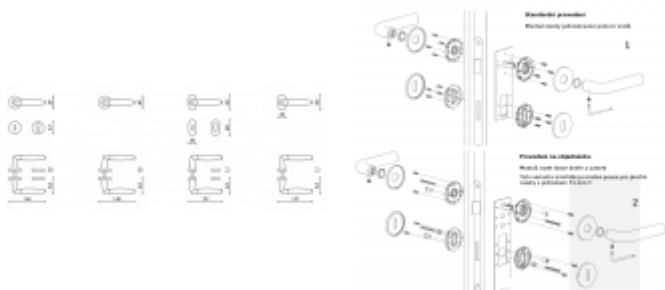

Superfinish povrchy mají záruku 10 let na povrchovou úpravu.

Sada kování lze objednat také bez spodních rozet pro klíč nebo s WC klíčkou.

Rozety s WC klíčkou můžete vybrat [zde](#).

Rozety se standardně montují jednostranně pomocí vrtů. Lze objednat provedení montáž rozet skrze dveře a zámek. Tato varianta montáže je možná pouze pro ploché rozety s průměrem 51 mm.