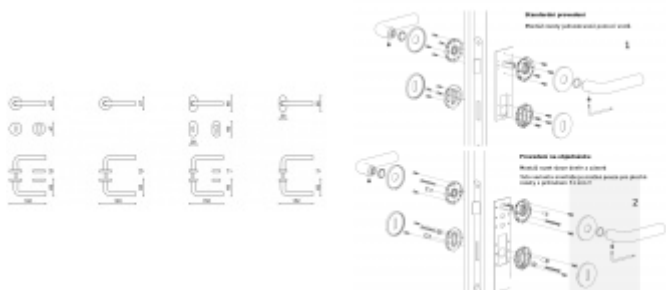

Superfinish povrchy mají záruku 10 let na povrchovou úpravu.

Sada kování lze objednat také bez spodních rozet pro klíč nebo s WC klíčkou.

Rozety s WC klíčkou můžete vybrat [zde](#).

Rozety se standardně montují jednostranně pomocí vrtů. Lze objednat provedení montáž rozet skrze dveře a zámek. Tato varianta montáže je možná pouze pro ploché rozety s průměrem 51 mm.