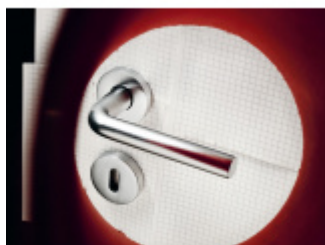

Superfinish povrchy mají záruku 10 let na povrchovou úpravu.

Sada kování lze objednat také bez spodních rozet pro klíč nebo s WC klíčkou.

Rozety s WC klíčkou můžete vybrat [zde](#).

Rozety se standardně montují jednostranně pomocí vrtů. Lze objednat provedení montáž rozet skrze dveře a zámek. Tato varianta montáže je možná pouze pro ploché rozety s průměrem 51 mm.