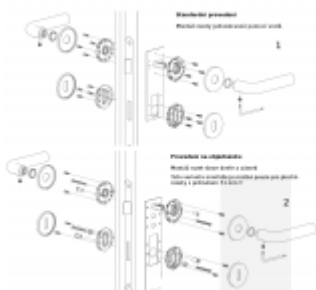

Sada kování lze objednat také bez spodních rozet pro klíč nebo s WC klíčkou.

Rozety s WC klíčkou můžete vybrat [zde](#).

**Rozety se standardně montují jednostranně pomocí vrtů. Lze objednat provedení montáž rozet skrze dveře a zámek. Tato varianta montáže je možná pouze pro ploché rozety s průměrem 51 mm.**