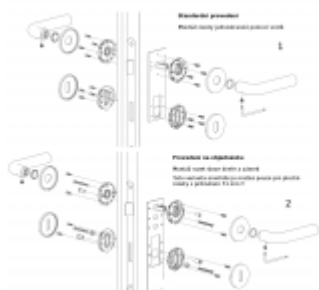

Superfinish povrchy mají záruku 10 let na povrchovou úpravu.

Sada kování lze objednat také bez spodních rozet pro klíč nebo s WC kličkou.

Rozety s WC kličkou můžete vybrat [zde](#).

Rozety se standardně montují jednostranně pomocí vrtů. Lze objednat provedení montáž rozet skrze dveře a zámek. Tato varianta montáže je možná pouze pro ploché rozety s průměrem 51 mm.